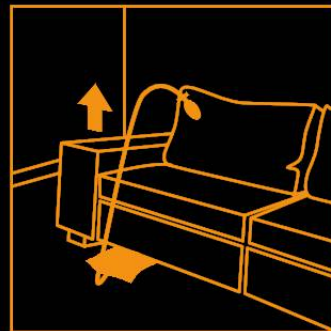

WINBAG[®] MAX

- pump it up..!

Velký nafukovací
opakovaně použitelný
vzduchový polštář

"HANDS FREE"

WINBAG MAX je všestranný nástroj, který MUSÍ být v každé skříňce na náradí. WINBAG MAX má sílu uzvednout až 250 kg a skvěle se hodí jako pomocník při usazování oken, instalaci skříní, polohování těžkých dveří a mnoha dalších aplikacích.

WINBAG® MAX

Nesmí chybět v žádné profesionální skříňce na nářadí

Velmi výkonný ručně ovládaný nafukovací vzduchový polštář vyrobený z materiálu vyztuženého vláknem, který vám ušetří práci. Je navržen tak, aby poskytoval maximální tlak **až do 250 kg** a může být používán v kombinaci s jinými podložkami a klíny v různých aplikacích. **WINBAG MAX** umožňuje uživatelům nekonečné možnosti nastavování, šetří čas při instalaci oken, velmi těžkých dveří, umístění nábytku, kuchyňských linek a mnoha jiných domácích aplikacích.