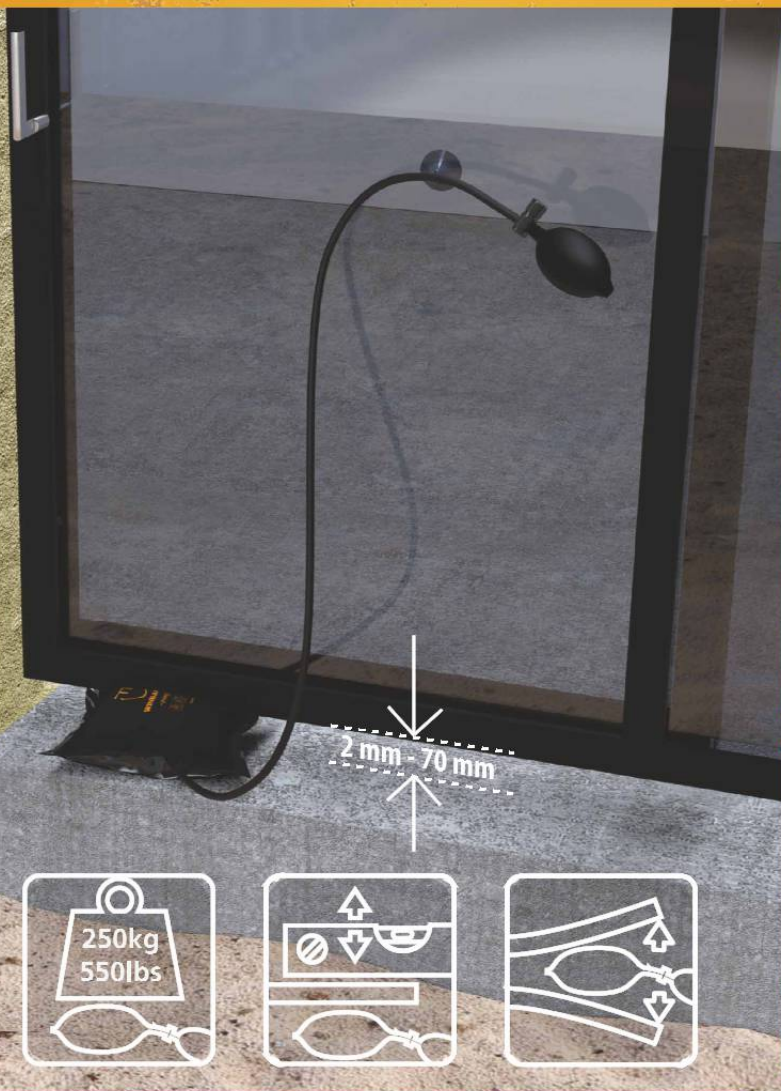

WINBAG[®] MAX

- pump it up..!

Velký nafukovací
opakovaně použitelný
vzduchový polštář

"HANDS FREE"

WINBAG MAX je všestranný nástroj, který MUSÍ být v každé skříňce na náradí. WINBAG MAX má sílu uzvednout až 250 kg a skvěle se hodí jako pomocník při usazování oken, instalaci skříní, polohování těžkých dveří a mnoha dalších aplikacích.

WINBAG® MAX

Nesmí chybět v žádné profesionální skříňce na nářadí

Velmi výkonný ručně ovládaný nafukovací vzduchový polštář vyrobený z materiálu vyztuženého vláknem, který vám ušetří práci. Je navržen tak, aby poskytoval maximální tlak **až do 250 kg** a může být používán v kombinaci s jinými podložkami a klíny v různých aplikacích. **WINBAG MAX** umožňuje uživatelům nekonečné možnosti nastavování, šetří čas při instalaci oken, velmi těžkých dveří, umístění nábytku, kuchyňských linek a mnoha jiných domácích aplikacích.