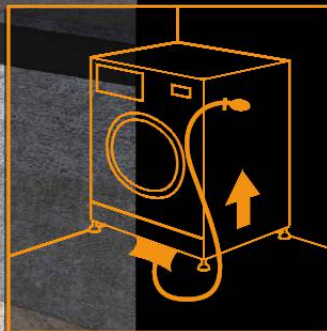

WINBAG[®] MAX

- pump it up..!

Velký nafukovací
opakovaně použitelný
vzduchový polštář

"HANDS FREE"

WINBAG MAX je všestranný nástroj, který MUSÍ být v každé skříňce na náradí. WINBAG MAX má sílu uzvednout až 250 kg a skvěle se hodí jako pomocník při usazování oken, instalaci skříní, polohování těžkých dveří a mnoha dalších aplikacích.

WINBAG® MAX

Nesmí chybět v žádné profesionální skříňce na nářadí

Velmi výkonný ručně ovládaný nafukovací vzduchový polštář vyrobený z materiálu vyztuženého vláknem, který vám ušetří práci. Je navržen tak, aby poskytoval maximální tlak **až do 250 kg** a může být používán v kombinaci s jinými podložkami a klíny v různých aplikacích. **WINBAG MAX** umožňuje uživatelům nekonečné možnosti nastavování, šetří čas při instalaci oken, velmi těžkých dveří, umístění nábytku, kuchyňských linek a mnoha jiných domácích aplikacích.