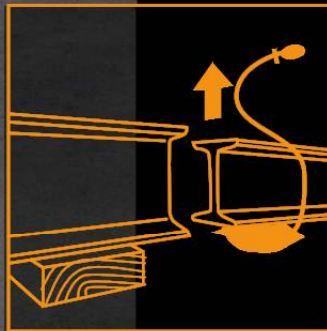

WINBAG[®] MAX

- pump it up..!

Velký nafukovací
opakovaně použitelný
vzduchový polštář

"HANDS FREE"

WINBAG MAX je všestranný nástroj, který MUSÍ být v každé skříňce na náradí. WINBAG MAX má sílu uzvednout až 250 kg a skvěle se hodí jako pomocník při usazování oken, instalaci skříní, polohování těžkých dveří a mnoha dalších aplikacích.

WINBAG® MAX

Nesmí chybět v žádné profesionální skříňce na nářadí

Velmi výkonný ručně ovládaný nafukovací vzduchový polštář vyrobený z materiálu vyztuženého vláknem, který vám ušetří práci. Je navržen tak, aby poskytoval maximální tlak **až do 250 kg** a může být používán v kombinaci s jinými podložkami a klíny v různých aplikacích. **WINBAG MAX** umožňuje uživatelům nekonečné možnosti nastavování, šetří čas při instalaci oken, velmi těžkých dveří, umístění nábytku, kuchyňských linek a mnoha jiných domácích aplikacích.