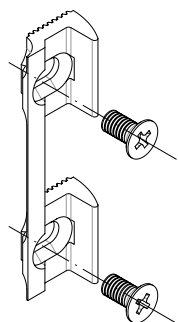

Aufschraubstück 3,9 mm

Für Radientüröffner 240 681 und 240 364 nachrüstbar

Screw-on piece 3.9 mm

Can be retrofitted for radius strike plates 240 681 and 240 364

Material Material	Farbe Colour	Art.-Nr. Art. No.	
–	–	279 606	1

Nur über Sonderbestellung lieferbar!
Only available to special order!

Aufschraubstück

Für Radientüröffner 239 676 und 240 569 nachrüstbar,
inkl. Befestigungsschrauben M 3,5 x 7

Screw-on piece

Can be retrofitted for standard door openers 239 676 and
240 569, including fixing screws M 3,5 x 7